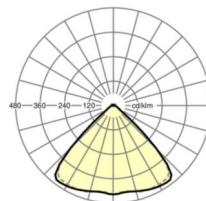

параметры

номер заказа	19410006050
код EAN	4020863405244
номер таможенного тарифа	94051190
Знак прохождения контроля	IP 20, класс защиты I, ENEC10 VDE, F, HACCP DIN10500/Food/IFS-пригодность для применения/BRC, Indoor, CE
Степень ударопрочности IK	IK03 (-20°C bis 35°C)
Температура окружения	ta -20°C в 35°C
Особые свойства	Готовность к IoT «Ready for IoT»
Гарантийный срок	5 лет
Государственные программы поддержки	BEG - государственные субсидии для энергосберегающих зданий (действительна только для Германии)

электротехника

Балласт	Электронный драйвер DALI2 (1 штука)
Мощность системы	53W
сетевое напряжение	230V/50Hz
автоматический предохранитель (пусковой ток)	13 штук/B10, 22 штук/B16, 21 штук/C10, 36 штук/C16
класс энергосбережения/Источник света	C

Оптика

Оснастка	LED, цветопередача/оттенок света CRI ≥ 80 / 4000K
Допуск для координаты цветности (MacAdam)	3SDCM
Фотобиологическая безопасность (светильник)	RG1
Номинальный световой поток	9244lm
Срок службы LED	50000h L80/B10 (Tq 35°C)
светоотдача светильников	176lm/W
Угол излучения	95° (C0) / 95° (C90)
UGR поп./вдоль	21.6 / 22.0

DEEP-LINK

<https://www.regiolum.de/ru/article/19410006050>

Ссылка	LED 9000lm 840
ηLB	100 %
Φ ↓/↑	98 % / 2 %
UGR поп./вдоль	21.6 / 22.0