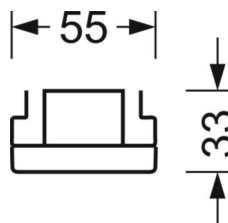

Оптика

Оснастка	LED, цветопередача/оттенок света CRI ≥ 80 / 4000K
Допуск для координаты цветности (MacAdam)	3SDCM
Фотобиологическая безопасность (светильник)	RG1
Номинальный световой поток	9244lm
Срок службы LED	50000h L80/B10 (Tq 35°C)
светоотдача светильников	176lm/W
Угол излучения	95° (C0) / 95° (C90)
UGR поп./вдоль	21.6 / 22.0

DEEP-LINK

<https://www.regiolum.de/ru/article/19410006050>

Ссылка	LED 9000lm 840
ηLB	100 %
Φ ↓/↑	98 % / 2 %
UGR поп./вдоль	21.6 / 22.0

Механика

цвет корпуса белый стандартный для электротехники RAL 9016

размеры (LxWxH/DxH) 1531mm x 55mm x 33mm

вес (нетто) 1.9kg

Вид монтажа сборка трековых систем, световая структура

размеры

L	1531 mm	Длина
В	55 mm	Ширина
Н	33 mm	Высота